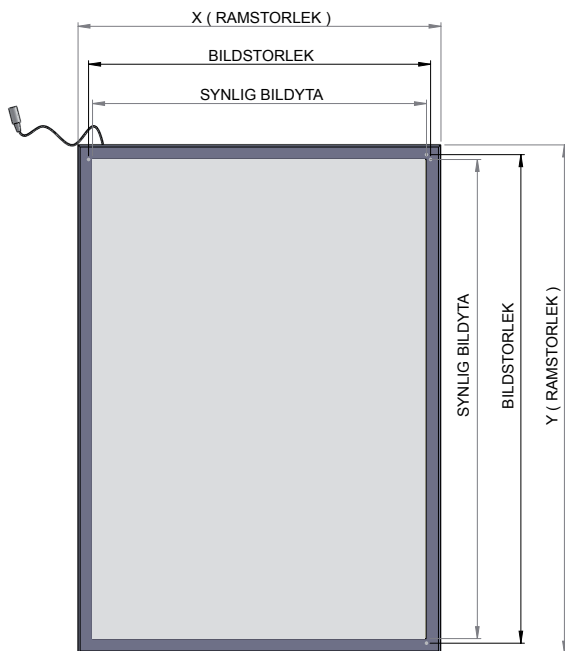

DUMMY WINDOW

En högkvalitativ LED-panel med spröjs som med det lysande skenet upplevs som ett riktigt fönster.

LED-panelen är både energieffektiv och har lång livslängd. Perfekt för varuhus, källare, osv. där man inte har möjlighet att få in dagsljus.

Bildstorlek = X -32 mm, Y -32 mm

Exempel:
DUMMY WINDOW 700 x 800 mm
Bildstorlek: 668 x 768 mm

Synlig bildyta = X -70 mm, Y -70 mm

Exempel:
DUMMY WINDOW 700 x 800 mm
Synlig bildyta: 630 x 730 mm

Namn: DUMMY WINDOW

| Artnr: | 70-1001 | 70-1002 | 70-1003 | 70-1004 | 70-1005 | 70-1006 | 70-1007 | 70-1008 |
|---------------|----------|----------|----------|----------|----------|----------|----------|----------|
| VOLT | 24V | 24V | 24V | 24V | 24V | 24V | 24V | 24V |
| CCT | 4000K | 4000K | 4000K | 4000K | 4000K | 4000K | 4000K | 4000K |
| WATT | 24W | 31W | 37W | 31W | 37W | 46W | 37W | 46W |
| CRI | >80 | >80 | >80 | >80 | >80 | >80 | >80 | >80 |
| LED | Lumenmax | Lumenmax | Lumenmax | Lumenmax | Lumenmax | Lumenmax | Lumenmax | Lumenmax |
| LJUSSPRIDNING | 120° | 120° | 120° | 120° | 120° | 120° | 120° | 120° |
| IP KLASSNING | IP20 | IP20 | IP20 | IP20 | IP20 | IP20 | IP20 | IP20 |
| LÄNGD | 800 mm | 1000 mm | 1300 mm | 1000 mm | 1300 mm | 1600 mm | 1300 mm | 1600 mm |
| BREDD | 700 mm | 630 mm | 630 mm | 830 mm | 830 mm | 830 mm | 1030 mm | 1030 mm |
| VIKT | 4,48 kg | 4,92 kg | 6,34 kg | 6,19 kg | 7,91 kg | 9,52 kg | 9,37 kg | 11,26 kg |