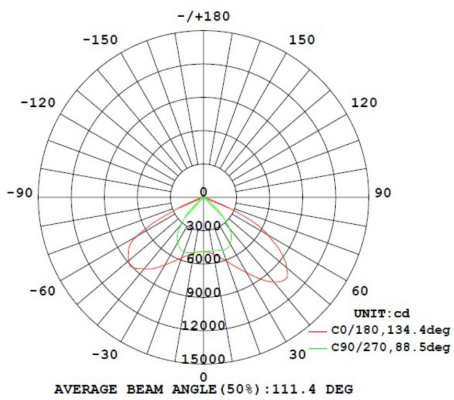

### Namn: MAGNUM LED-strålkastare

Artnr:	10-5001	10-5002
MODEL	150	300
WATT	150W	300W
LUMEN	17 494 lm	35 122 lm
LUMEN/WATT	113 lm/W	114 lm/W
CCT	4000K	4000K
CRI	>80	>80
MATERIAL	Alu. / rostfritt stål	Alu. / rostfritt stål
LJUSSPRIDNING	111°	113°
STYRNING	DALI	DALI
SPÄNNING	200-240VAC	200-240VAC
FREKVENNS	50-60Hz	50-60Hz
MÅTT	1200 x 160 x 140 mm	1200 x 300 x 140 mm
VIKT	8,3 kg	16,6 kg
PFI	>99	>98
IP KLASSNING	IP65	IP65
ANSLUTNING	Kopplingsbox	Kopplingsbox
DRIFTTEMP	-20 – +40	-20 – +40
UGR	<32	<34
LIVSLÄNGD	L80B10	L80B10

### Ljuskurva 10-5001