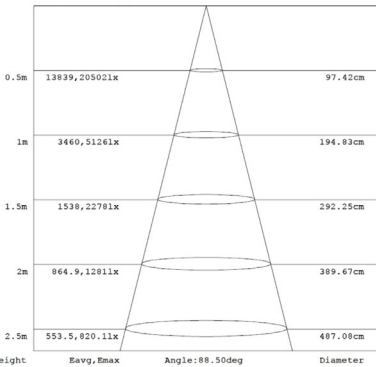

Ljuskurva 10-5001