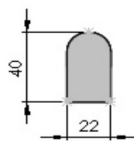

5 års garanti. Livslängd 50 000 timmar.

Miljövarudeklaration och återvinningsplan kan redovisas.

Namn: T5 LED

Artnr:	05-1001	05-1002	05-1003	05-1004
VOLT	100-240V	100-240V	100-240V	100-240V
CCT	4200K	4200K	4200K	4200K
WATT	4W	10W	14W	19W
CRI	>80	>80	>80	>80
LUMEN	304 lm	577 lm	1153 lm	1445 lm
LUMEN/WATT	77 lm/W	74 lm/W	78 lm/W	78 lm/W
LED	Lumenmax	Lumenmax	Lumenmax	Lumenmax
LJUSSPRIDNING	120°	120°	120°	120°
IP KLASSNING	IP20	IP20	IP20	IP20
LÄNGD	310 mm	570 mm	870 mm	1170 mm
VIKT	0,12 kg	0,26 kg	0,3 kg	0,48 kg